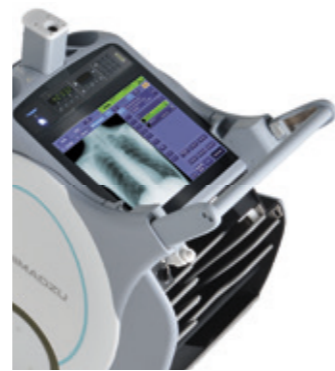

Mit den kabellosen Detektoren von Canon überzeugt diese Gesamtlösung mit hochwertigen Aufnahmen bei geringster Dosis. Die gleiche Bedienung und Bildbearbeitung wie in den Röntgenräumen bürgt für maximale Effizienz und konstante Bildqualität im ganzen Spital.

Merkmale

- › Freie Sicht beim Fahren
- › Höchste Zuverlässigkeit und Verfügbarkeit
- › Kompakt, mit praktischen Ablageflächen
- › Durchgehende und leichter zu reinigende Oberflächen
- › Diebstahlsicherung für Detektoren und Keyless Entry
- › Kollimator-Bedienung von zwei Seiten
- › Höhenverstellbarer Haltegriff
- › Einfaches Batterie-/Lademanagement

Versenkbare Säule, grosser Hub, manuell, leichtgängig, ausbalanciert (ohne Gewichte und Federn).

Praktische Detektorhalterung und Ablageflächen.

19" TFT, Bilder zusätzlich auf externen Monitor übertragbar (optional).

Einknopfbedienung und Inch-Mover.

Die kompakte Bauweise und die versenkbare Säule unterstützen die freie Sicht beim Manövrieren.