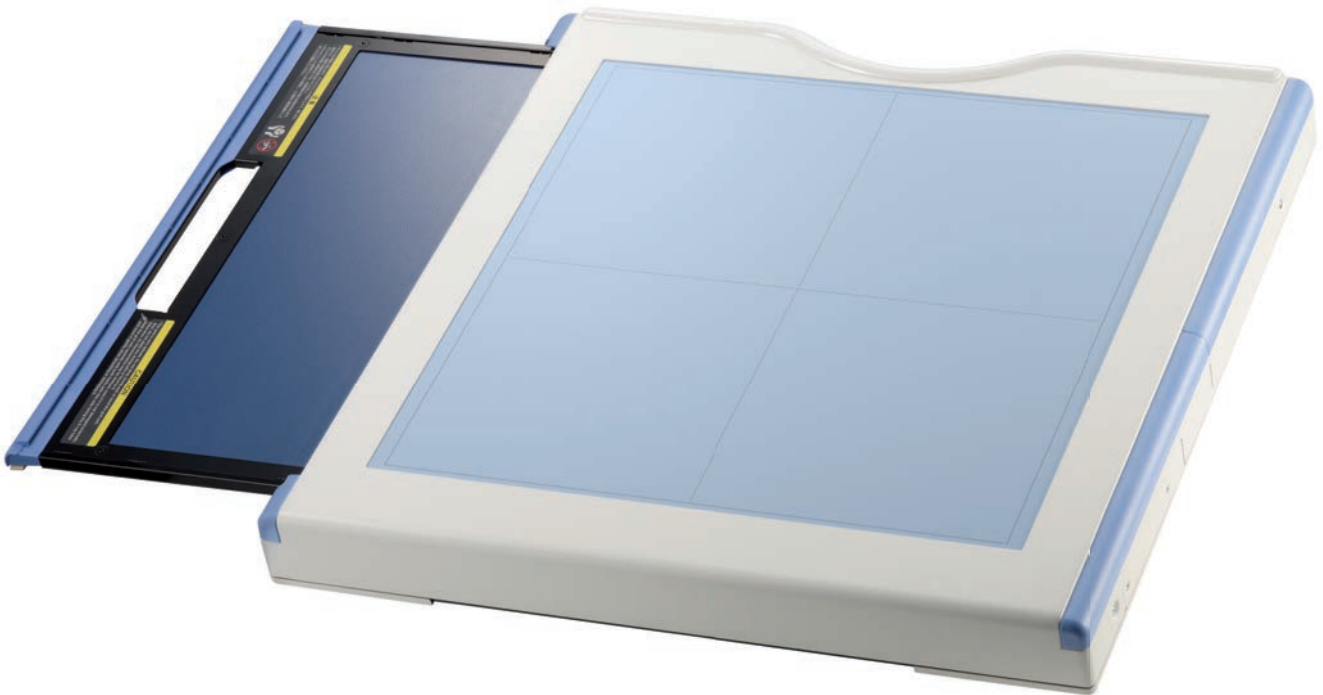

CXDI-401CC

Grossfelddetektor mit Bucky

 Leuag

- › Bildformat 43 × 42 cm, einteilig
- › Fest eingebaut in Wand oder Tisch
- › Höchste Dosisempfindlichkeit